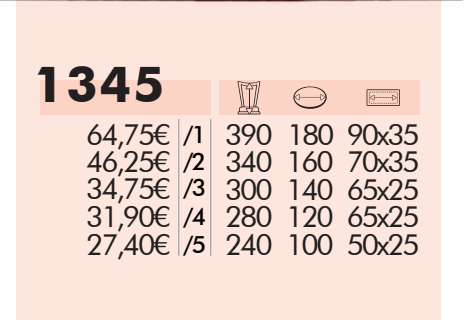

1345

64,75€	/1	390	180	90x35
46,25€	/2	340	160	70x35
34,75€	/3	300	140	65x25
31,90€	/4	280	120	65x25
27,40€	/5	240	100	50x25